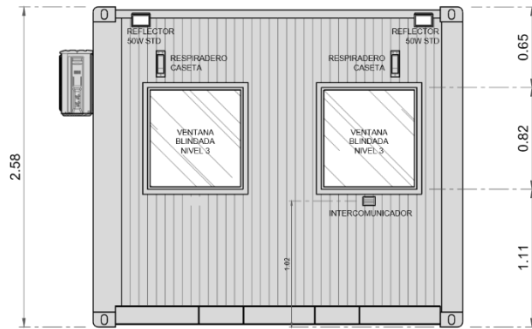

**SYSTEM
GROUP**

FICHA TÉCNICA

**CASETA MÓVIL
OFICINA / SITE**

MODELO

**SYSTEMTORIII
OFFICE**

Contenedor de Altura Completa (10 Pies) para caseta/oficina. Diseñada para proveer un Centro de Control para acceso eficiente, a través de un servidor, su característica móvil la hace ideal para proyectos temporales o eventos masivos y de uso intensivo.

Vista en Planta

Top View

SIMBOLOGÍA

- CENTRO DE CARGA ELÉCTRICO
AL.TURA A 140cm DE NPT
- INTERRUPTOR SENCILLO
AL.TURA A 105cm DE NPT
- CONTACTO DOBLE
AL.TURA A 40cm DE NPT
- CONTACTO DOBLE
AL.TURA A 95cm DE NPT
- CONTACTO DOBLE
AL.TURA A 200cm DE NPT
- LUMINARIA LED 60w
SOBREPUESTA EN PLAFON
- REFLECTOR PARA INTERPERIE 50w
STANDARD
- LECTOR DE HUELLA PARA ACCESO
AL.TURA A 120cm DE NPT
- BOTON LIBERADOR PARA SALIDA
AL.TURA A 105cm DE NPT
- CONTACTO DE RED (VOZ Y DATOS)
AL.TURA A 40cm DE NPT
- CONTACTO SONIDO (SALIDA AUX 3.5mm)
AL.TURA A 95cm DE NPT
- INTERCOMUNICADOR EXTERNO
- INTERCOMUNICADOR INTERNO
- CAMARA DE VIDEOVIGILANCIA

1 VISTA FRONTAL
FRONT VIEW

2 VISTA LADO DERECHO
RIGHT VIEW

3 VISTA POSTERIOR
BACK VIEW

4 VISTA LADO IZQUIERDO
LEFT VIEW

Características

- Dimensiones 2.98 x 2.43 x 2.58 mts (Largo, Ancho y Altura).
- Peso del equipo completo _ kg.
- Alimentación de 110 Vca a 60 Hz (Opción a Paneles solares en la parte superior).
- Muros Exteriores de Acero A-36 con pintura.
- Opciones de Acabados: Azul (de línea), rojo, blanco y amarillo (sujeto a disponibilidad).
- Piso Interior con lámina anti-derrapante en aluminio acabado natural .
- Diseño para trabajar en ambientes exteriores.
- Opción a colocar 4 cámaras de Vigilancia (revisar disponibilidad).
- Iluminación interior (en área de torniquetes y área de oficina/centro de vigilancia).
- Rack de Servidor con NVR, sistema de cómputo e Intercomunicadores