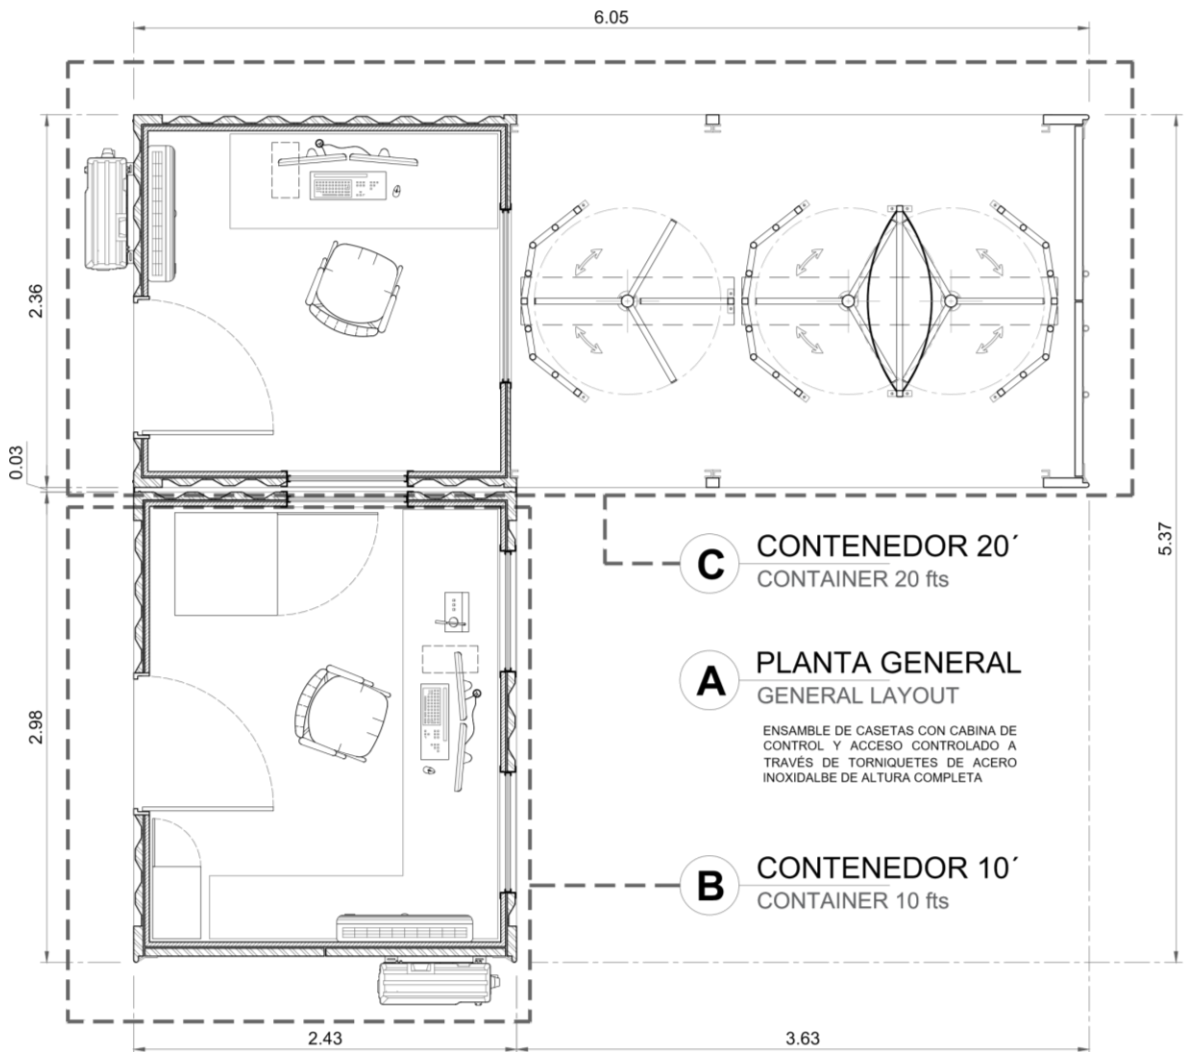

**SYSTEM
GROUP**

FICHA TÉCNICA

**CASETA MÓVIL
OFICINA / SITE**

MODELO

**SYSTEMTORIII
OFFICE**

Contenedor de Altura Completa (10 Pies) para caseta/oficina. Diseñada para proveer un Centro de Control para acceso eficiente, a través de un servidor, su característica móvil la hace ideal para proyectos temporales o eventos masivos y de uso intensivo.

1 VISTA FRONTAL
FRONT VIEW

2 VISTA LADO DERECHO
RIGHT VIEW

3 VISTA POSTERIOR
BACK VIEW

4 VISTA LADO IZQUIERDO
LEFT VIEW

Características

- Dimensiones 2.98 x 2.43 x 2.58 mts (Largo, Ancho y Altura).
- Peso del equipo completo _ kg.
- Alimentación de 110 Vca a 60 Hz (Opción a Paneles solares en la parte superior).
- Muros Exteriores de Acero A-36 con pintura.
- Opciones de Acabados: Azul (de línea), rojo, blanco y amarillo (sujeto a disponibilidad).
- Piso Interior con lámina anti-derrapante en aluminio acabado natural .
- Diseño para trabajar en ambientes exteriores.
- Opción a colocar 4 cámaras de Vigilancia (revisar disponibilidad).
- Iluminación interior (en área de torniquetes y área de oficina/centro de vigilancia).
- Rack de Servidor con NVR, sistema de cómputo e Intercomunicadores

Vista en Planta

Top View

Características

- Comunicación entre Casetas Vía Intercomunicadores electrónicos
- Ventana con vista de interior a interior de oficinas / casetas
- Opciones de Acabados: Azul (de línea), rojo, blanco y amarillo (sujeto a disponibilidad).
- Camaras de Video Vigilancia Operadas desde el servidor.
- Opción a colocar 8 cámaras de Vigilancia (revisar disponibilidad).