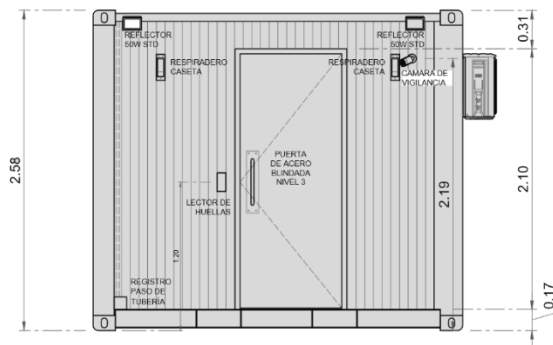

**SYSTEM
GROUP**

FICHA TÉCNICA

**CASETA MÓVIL
OFICINA / SITE**

MODELO

**SYSTEMTORIII
OFFICE**

Contenedor de Altura Completa (10 Pies) para caseta/oficina. Diseñada para proveer un Centro de Control para acceso eficiente, a través de un servidor, su característica móvil la hace ideal para proyectos temporales o eventos masivos y de uso intensivo.

Vista en Planta

Top View

SIMBOLOGÍA

- CENTRO DE CARGA ELÉCTRICO
AL.TURA A 140cm DE NPT
- INTERRUPTOR SENCILLO
AL.TURA A 105cm DE NPT
- CONTACTO DOBLE
AL.TURA A 40cm DE NPT
- CONTACTO DOBLE
AL.TURA A 95cm DE NPT
- CONTACTO DOBLE
AL.TURA A 200cm DE NPT
- LUMINARIA LED 60w
SOBREPUESTA EN PLAFON
- REFLECTOR PARA INTERPERIE 50w
STANDARD
- LECTOR DE HUELLA PARA ACCESO
AL.TURA A 120cm DE NPT
- BOTON LIBERADOR PARA SALIDA
AL.TURA A 105cm DE NPT
- CONTACTO DE RED (VOZ Y DATOS)
AL.TURA A 40cm DE NPT
- CONTACTO SONIDO (SALIDA AUX 3.5mm)
AL.TURA A 95cm DE NPT
- INTERCOMUNICADOR EXTERNO
- INTERCOMUNICADOR INTERNO
- CAMARA DE VIDEOVIGILANCIA

1 VISTA FRONTAL
FRONT VIEW

2 VISTA LADO DERECHO
RIGHT VIEW

3 VISTA POSTERIOR
BACK VIEW

4 VISTA LADO IZQUIERDO
LEFT VIEW

Características

- Dimensiones 2.98 x 2.43 x 2.58 mts (Largo, Ancho y Altura).
- Peso del equipo completo _ kg.
- Alimentación de 110 Vca a 60 Hz (Opción a Paneles solares en la parte superior).
- Muros Exteriores de Acero A-36 con pintura.
- Opciones de Acabados: Azul (de línea), rojo, blanco y amarillo (sujeto a disponibilidad).
- Piso Interior con lámina anti-derrapante en aluminio acabado natural .
- Diseño para trabajar en ambientes exteriores.
- Opción a colocar 4 cámaras de Vigilancia (revisar disponibilidad).
- Iluminación interior (en área de torniquetes y área de oficina/centro de vigilancia).
- Rack de Servidor con NVR, sistema de cómputo e Intercomunicadores