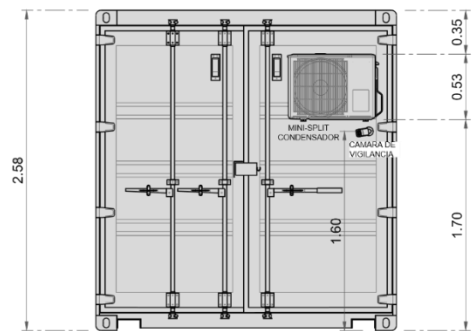

**SYSTEM
GROUP**

FICHA TÉCNICA

**CASETA MÓVIL
OFICINA / SITE**

MODELO

**SYSTEMTORIII
OFFICE**

Contenedor de Altura Completa (10 Pies) para caseta/oficina. Diseñada para proveer un Centro de Control para acceso eficiente, a través de un servidor, su característica móvil la hace ideal para proyectos temporales o eventos masivos y de uso intensivo.

Vista en Planta

Top View

SIMBOLOGÍA

- CENTRO DE CARGA ELÉCTRICO
AL.TURA A 140cm DE NPT
- INTERRUPTOR SENCILLO
AL.TURA A 105cm DE NPT
- CONTACTO DOBLE
AL.TURA A 40cm DE NPT
- CONTACTO DOBLE
AL.TURA A 95cm DE NPT
- CONTACTO DOBLE
AL.TURA A 200cm DE NPT
- LUMINARIA LED 60w
SOBREPUESTA EN PLAFON
- REFLECTOR PARA INTERPERIE 50w
STANDARD
- LECTOR DE HUELLA PARA ACCESO
AL.TURA A 120cm DE NPT
- BOTON LIBERADOR PARA SALIDA
AL.TURA A 105cm DE NPT
- CONTACTO DE RED (VOZ Y DATOS)
AL.TURA A 40cm DE NPT
- CONTACTO SONIDO (SALIDA AUX 3.5mm)
AL.TURA A 95cm DE NPT
- INTERCOMUNICADOR EXTERNO
- INTERCOMUNICADOR INTERNO
- CAMARA DE VIDEOVIGILANCIA

1 VISTA FRONTAL
FRONT VIEW

2 VISTA LADO DERECHO
RIGHT VIEW

3 VISTA POSTERIOR
BACK VIEW

4 VISTA LADO IZQUIERDO
LEFT VIEW

Características

- Dimensiones 2.98 x 2.43 x 2.58 mts (Largo, Ancho y Altura).
- Peso del equipo completo _ kg.
- Alimentación de 110 Vca a 60 Hz (Opción a Paneles solares en la parte superior).
- Muros Exteriores de Acero A-36 con pintura.
- Opciones de Acabados: Azul (de línea), rojo, blanco y amarillo (sujeto a disponibilidad).
- Piso Interior con lámina anti-derrapante en aluminio acabado natural .
- Diseño para trabajar en ambientes exteriores.
- Opción a colocar 4 cámaras de Vigilancia (revisar disponibilidad).
- Iluminación interior (en área de torniquetes y área de oficina/centro de vigilancia).
- Rack de Servidor con NVR, sistema de cómputo e Intercomunicadores