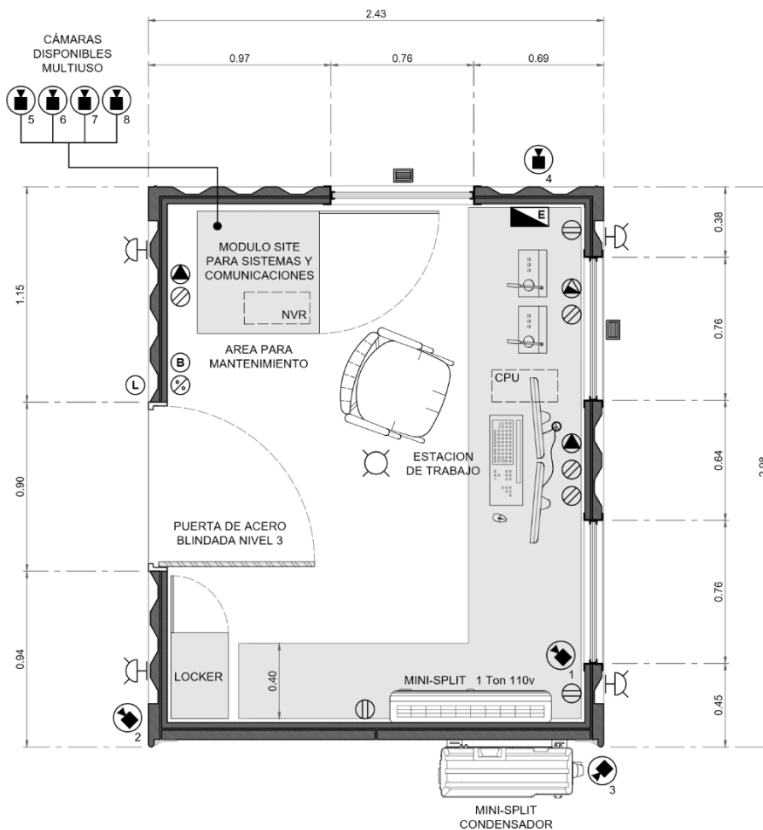

**SYSTEM
GROUP**

FICHA TÉCNICA

**CASETA MÓVIL
OFICINA / SITE**

MODELO

**SYSTEMTORIII
OFFICE**

Contenedor de Altura Completa (10 Pies) para caseta/oficina. Diseñada para proveer un Centro de Control para acceso eficiente, a través de un servidor, su característica móvil la hace ideal para proyectos temporales o eventos masivos y de uso intensivo.

Vista en Planta

Top View

SIMBOLOGÍA

- CENTRO DE CARGA ELÉCTRICO
AL.TURA A 140cm DE NPT
- INTERRUPTOR SENCILLO
AL.TURA A 105cm DE NPT
- CONTACTO DOBLE
AL.TURA A 40cm DE NPT
- CONTACTO DOBLE
AL.TURA A 95cm DE NPT
- CONTACTO DOBLE
AL.TURA A 200cm DE NPT
- LUMINARIA LED 60w
SOBREPUESTA EN PLAFON
- REFLECTOR PARA INTERPERIE 50w
STANDARD
- LECTOR DE HUELLA PARA ACCESO
AL.TURA A 120cm DE NPT
- BOTON LIBERADOR PARA SALIDA
AL.TURA A 105cm DE NPT
- CONTACTO DE RED (VOZ Y DATOS)
AL.TURA A 40cm DE NPT
- CONTACTO SONIDO (SALIDA AUX 3.5mm)
AL.TURA A 95cm DE NPT
- INTERCOMUNICADOR EXTERNO
- INTERCOMUNICADOR INTERNO
- CAMARA DE VIDEOVIGILANCIA

1 VISTA FRONTAL
FRONT VIEW

2 VISTA LADO DERECHO
RIGHT VIEW

3 VISTA POSTERIOR
BACK VIEW

4 VISTA LADO IZQUIERDO
LEFT VIEW

Características

- Dimensiones 2.98 x 2.43 x 2.58 mts (Largo, Ancho y Altura).
- Peso del equipo completo _ kg.
- Alimentación de 110 Vca a 60 Hz (Opción a Paneles solares en la parte superior).
- Muros Exteriores de Acero A-36 con pintura.
- Opciones de Acabados: Azul (de línea), rojo, blanco y amarillo (sujeto a disponibilidad).
- Piso Interior con lámina anti-derrapante en aluminio acabado natural .
- Diseño para trabajar en ambientes exteriores.
- Opción a colocar 4 cámaras de Vigilancia (revisar disponibilidad).
- Iluminación interior (en área de torniquetes y área de oficina/centro de vigilancia).
- Rack de Servidor con NVR, sistema de cómputo e Intercomunicadores