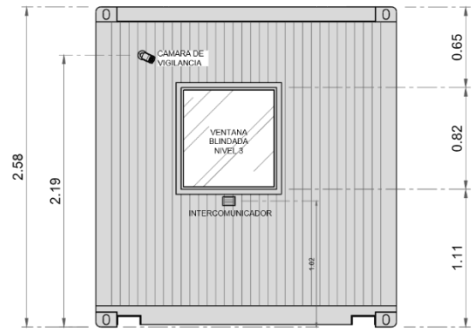

**SYSTEM
GROUP**

FICHA TÉCNICA

**CASETA MÓVIL
OFICINA / SITE**

MODELO

**SYSTEMTORIII
OFFICE**

Contenedor de Altura Completa (10 Pies) para caseta/oficina. Diseñada para proveer un Centro de Control para acceso eficiente, a través de un servidor, su característica móvil la hace ideal para proyectos temporales o eventos masivos y de uso intensivo.

Vista en Planta

Top View

SIMBOLOGÍA

- CENTRO DE CARGA ELÉCTRICO
AL.TURA A 140cm DE NPT
- INTERRUPTOR SENCILLO
AL.TURA A 105cm DE NPT
- CONTACTO DOBLE
AL.TURA A 40cm DE NPT
- CONTACTO DOBLE
AL.TURA A 95cm DE NPT
- CONTACTO DOBLE
AL.TURA A 200cm DE NPT
- LUMINARIA LED 60w
SOBREPUESTA EN PLAFON
- REFLECTOR PARA INTERPERIE 50w
STANDARD
- LECTOR DE HUELLA PARA ACCESO
AL.TURA A 120cm DE NPT
- BOTON LIBERADOR PARA SALIDA
AL.TURA A 105cm DE NPT
- CONTACTO DE RED (VOZ Y DATOS)
AL.TURA A 40cm DE NPT
- CONTACTO SONIDO (SALIDA AUX 3.5mm)
AL.TURA A 95cm DE NPT
- INTERCOMUNICADOR EXTERNO
- INTERCOMUNICADOR INTERNO
- CAMARA DE VIDEOVIGILANCIA

1 VISTA FRONTAL
FRONT VIEW

2 VISTA LADO DERECHO
RIGHT VIEW

3 VISTA POSTERIOR
BACK VIEW

4 VISTA LADO IZQUIERDO
LEFT VIEW

Características

- Dimensiones 2.98 x 2.43 x 2.58 mts (Largo, Ancho y Altura).
- Peso del equipo completo _ kg.
- Alimentación de 110 Vca a 60 Hz (Opción a Paneles solares en la parte superior).
- Muros Exteriores de Acero A-36 con pintura.
- Opciones de Acabados: Azul (de línea), rojo, blanco y amarillo (sujeto a disponibilidad).
- Piso Interior con lámina anti-derrapante en aluminio acabado natural .
- Diseño para trabajar en ambientes exteriores.
- Opción a colocar 4 cámaras de Vigilancia (revisar disponibilidad).
- Iluminación interior (en área de torniquetes y área de oficina/centro de vigilancia).
- Rack de Servidor con NVR, sistema de cómputo e Intercomunicadores