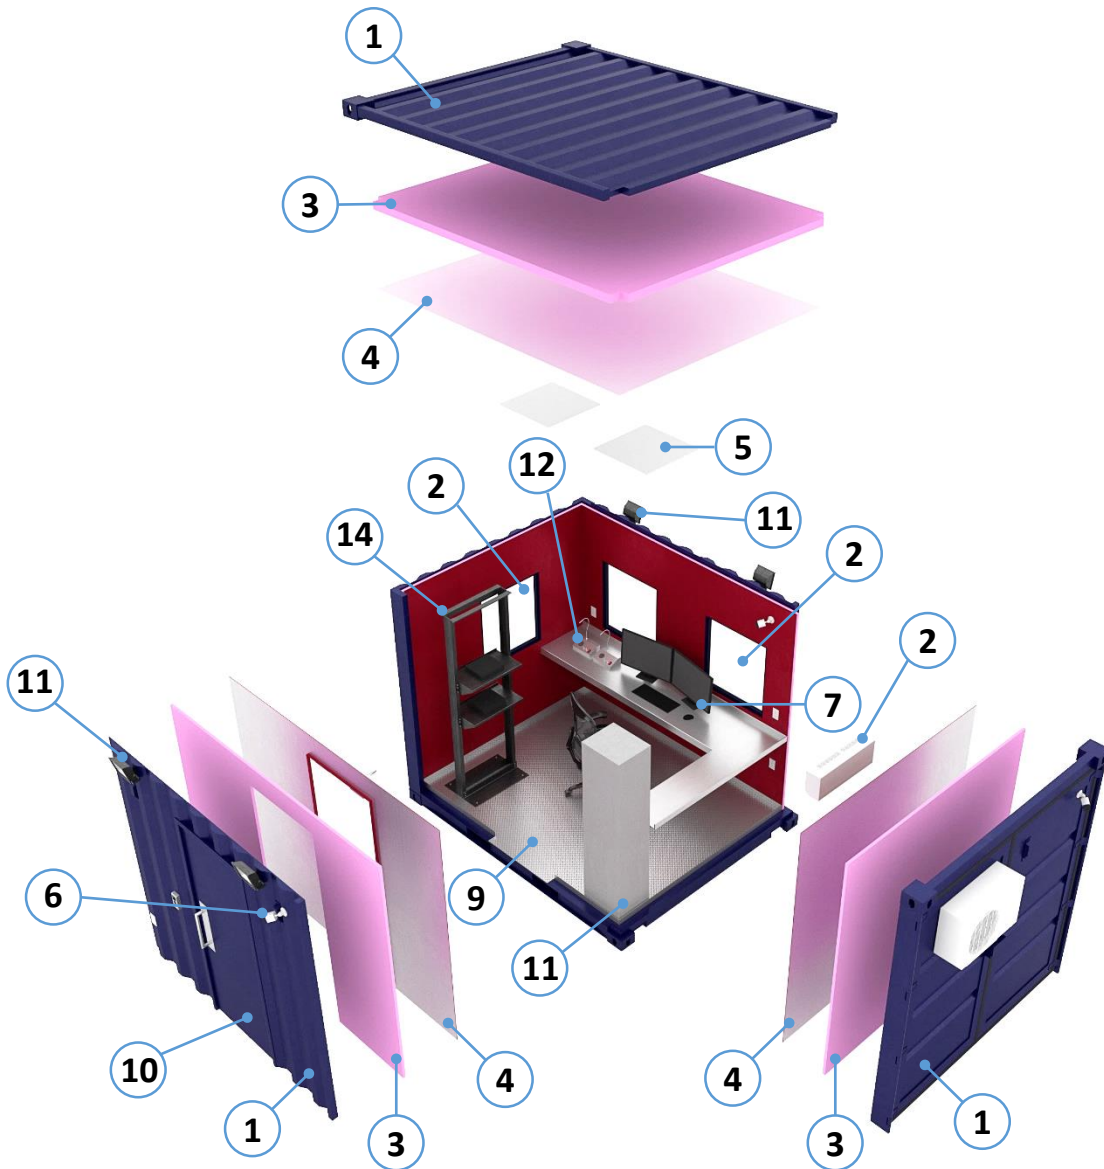

**SYSTEM
GROUP**

FICHA TÉCNICA

**CASETA MÓVIL
OFICINA / SITE**

MODELO

**SYSTEMTORIII
OFFICE**

Contenedor de Altura Completa (10 Pies) para caseta/oficina. Diseñada para proveer un Centro de Control para acceso eficiente, a través de un servidor, su característica móvil la hace ideal para proyectos temporales o eventos masivos y de uso intensivo.

1 VISTA FRONTAL
FRONT VIEW

2 VISTA LADO DERECHO
RIGHT VIEW

3 VISTA POSTERIOR
BACK VIEW

4 VISTA LADO IZQUIERDO
LEFT VIEW

Características

- Dimensiones 2.98 x 2.43 x 2.58 mts (Largo, Ancho y Altura).
- Peso del equipo completo _ kg.
- Alimentación de 110 Vca a 60 Hz (Opción a Paneles solares en la parte superior).
- Muros Exteriores de Acero A-36 con pintura.
- Opciones de Acabados: Azul (de línea), rojo, blanco y amarillo (sujeto a disponibilidad).
- Piso Interior con lámina anti-derrapante en aluminio acabado natural .
- Diseño para trabajar en ambientes exteriores.
- Opción a colocar 4 cámaras de Vigilancia (revisar disponibilidad).
- Iluminación interior (en área de torniquetes y área de oficina/centro de vigilancia).
- Rack de Servidor con NVR, sistema de cómputo e Intercomunicadores

FICHA TÉCNICA

CASETA MÓVIL
ACCESO CONTROLADO PLUS

MODELO

SYSTEMTORIII
ACCESS 2 + OFFICE

Contenedor diseñado para realizar unión con el Modelo SystemTorIII Office el cual genera una comunicación directa entre oficinas, para crear un mayor control de acceso y tener un centro de mando con mayor control de acceso.